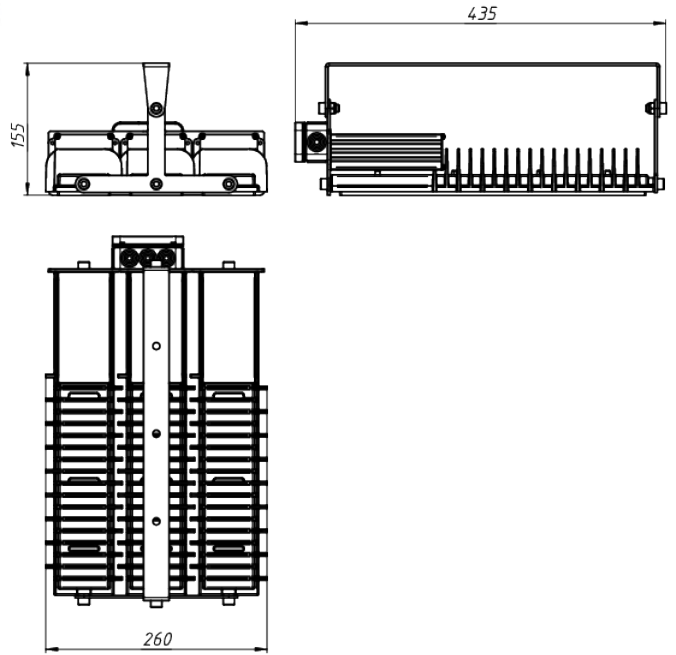

# LAD LED R320-3-MG-50 лура

Модель / Артикул	LAD LED R320-3-MG-50 лура
Световой поток*, Лм	24588
Угол излучения	150°x70°*
Энергопотребление, Вт	165
Цветовая температура**, К	5000K
Индекс цветопередачи***	Ra 70
Кэффициент мощности	0.95
Номинальное напряжение питания****, В	AC230
Влаго и пылезащита	IP65
Вид климатического исполнения	УХЛ1
Класс защиты от поражения эл. током	I
Диапазон рабочих температур	-65°С ... +70°С
Тип крепления	Лура
Габаритные размеры светильника*****, мм	435 x 260 x 155
Гарантийный срок	5 лет